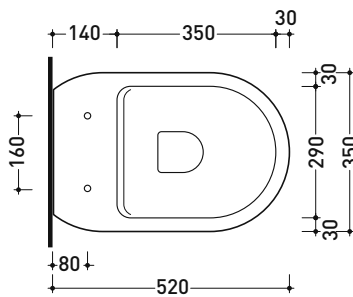

## AS118G

Vaso sospeso con sistema goclean® (completo di kit fissaggio art. 9008)

Complementi: Coprivaso SLIM in termoindurente a discesa rallentata (ASCW05)  
Accessori linea TWO - HOOP - FOLD

Accessori tecnici: Staffa di fissaggio universale per vasi e bidet sospesi (41/P)

Dim. Imballo - cm | Peso 19,5 kg | Pz. Pallet n° 15

CE UNI EN 997

Dop-No997

FLAMINIA sconsiglia l'abbinamento di questo Wc con passo rapido/flussometro e cassette alte tradizionali.

vista zenitale / zenital view

vista laterale / lateral view

sezione longitudinale / section

vista retro / back view

dimensioni in mm

Le misure dimensionali riportate hanno una tolleranza del 2%