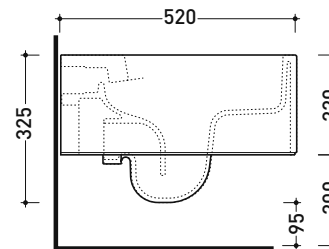

## AS118G

Vaso sospeso con sistema goclean® (completo di kit fissaggio art. 9008)

Complementi: Coprivaso SLIM in termoindurente a discesa rallentata (ASCW05)  
Accessori linea TWO - HOOP - FOLD

Accessori tecnici: Staffa di fissaggio universale per vasi e bidet sospesi (41/P)

Dim. Imballo - cm | Peso 19,5 kg | Pz. Pallet n° 15

CE UNI EN 997

Dop-No997

FLAMINIA sconsiglia l'abbinamento di questo Wc con passo rapido/flussometro e cassette alte tradizionali.

vista zenitale / zenital view

vista laterale / lateral view

sezione longitudinale / section

vista retro / back view

dimensioni in mm

Le misure dimensionali riportate hanno una tolleranza del 2%