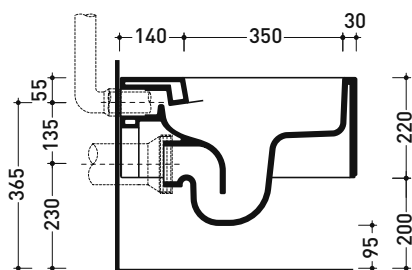

## AS118G

Vaso sospeso con sistema goclean® (completo di kit fissaggio art. 9008)

Complementi: Coprivaso SLIM in termoindurente a discesa rallentata (ASCW05)  
Accessori linea TWO - HOOP - FOLD

Accessori tecnici: Staffa di fissaggio universale per vasi e bidet sospesi (41/P)

Dim. Imballo - cm | Peso 19,5 kg | Pz. Pallet n° 15

CE UNI EN 997

Dop-No997

FLAMINIA sconsiglia l'abbinamento di questo Wc con passo rapido/flussometro e cassette alte tradizionali.

vista zenitale / zenital view

vista laterale / lateral view

sezione longitudinale / section

vista retro / back view

dimensioni in mm

Le misure dimensionali riportate hanno una tolleranza del 2%