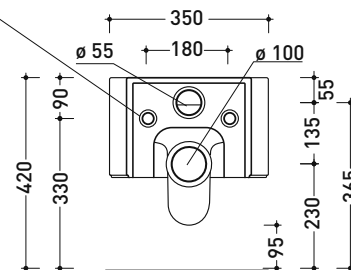

## AS118G

Vaso sospeso con sistema goclean® (completo di kit fissaggio art. 9008)

Complementi: Coprivaso SLIM in termoindurente a discesa rallentata (ASCW05)  
Accessori linea TWO - HOOP - FOLD

Accessori tecnici: Staffa di fissaggio universale per vasi e bidet sospesi (41/P)

Dim. Imballo - cm | Peso 19,5 kg | Pz. Pallet n° 15

CE UNI EN 997

Dop-No997

FLAMINIA sconsiglia l'abbinamento di questo Wc con passo rapido/flussometro e cassette alte tradizionali.

vista zenitale / zenital view

vista laterale / lateral view

sezione longitudinale / section

vista retro / back view

dimensioni in mm

Le misure dimensionali riportate hanno una tolleranza del 2%